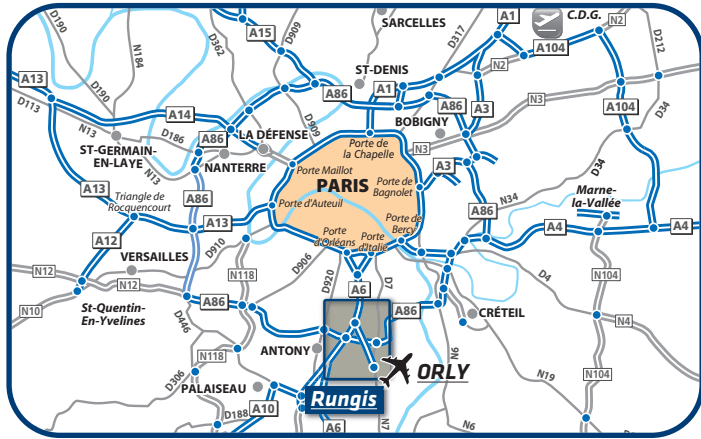

NOVOTEL PARIS ORLY RUNGIS

1, Rue du Pont des Halles - Zone du Delta
94656 RUNGIS
Tél. : (+33) 01 45 12 44 12 - Fax (+33) 01 45 12 44 13
E-mail : H1628@accor.com
GPS. : N 48° 45' 18.04" E 2° 21' 0.66"