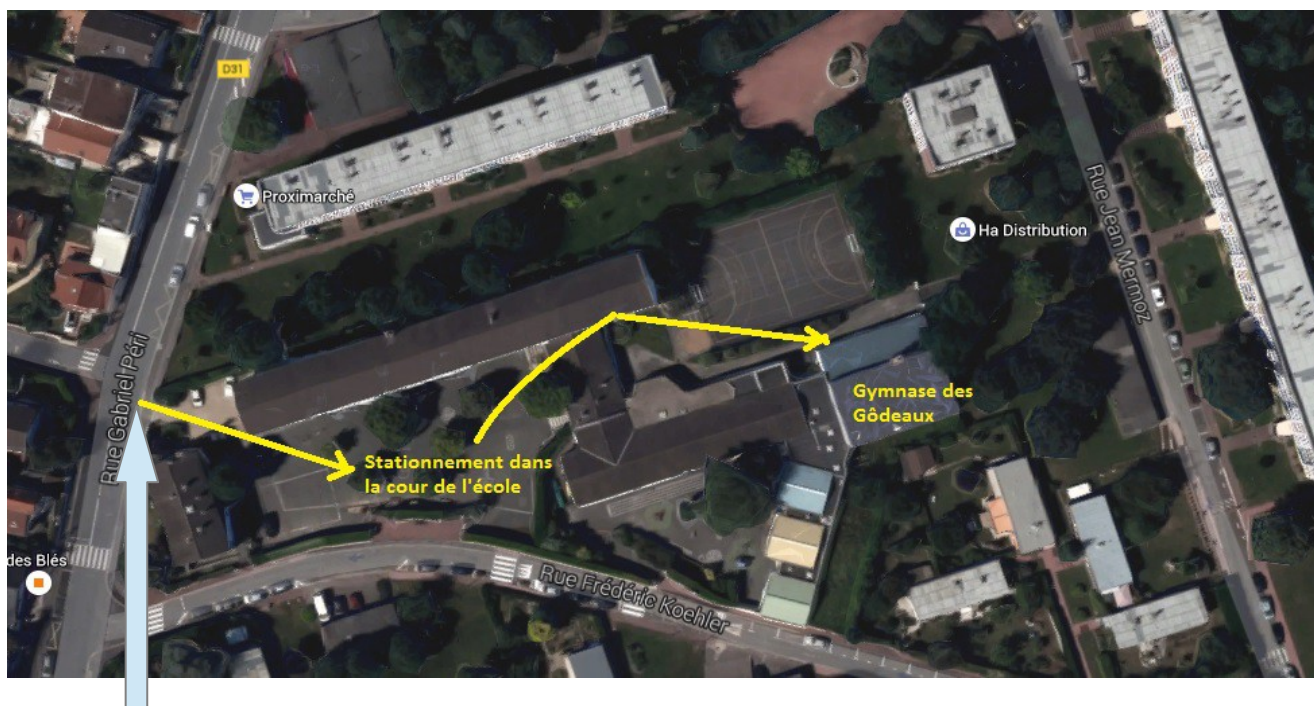

Lieu de compétition:

Gymnase Godeaux – rue Jean Mermoz, 91330 Yerres

Entrée parking par la rue Gabriel Péri, 91330 Yerres

Accès par transports en commun: RER D (direction Melun) gare de Yerres, moins de 10 mn à pieds du lieu de compétition

Site internet: <http://echiquier-val-yerres.org>

Adresse du lieu de compétition : Gymnase Gôdeaux, rue Jean Mermoz, 91330 Yerres

Accès par la cour de l'école

Cour de l'école des Gôdeaux ouverte exceptionnellement pour le stationnement

Entrée dans la cour en voiture par la Rue Gabriel Péri

Plan du lieu de compétition

L'entrée de la cour de l'école en voiture : rue Gabriel Péri, 91330 Yerres (repère : le drapeau)